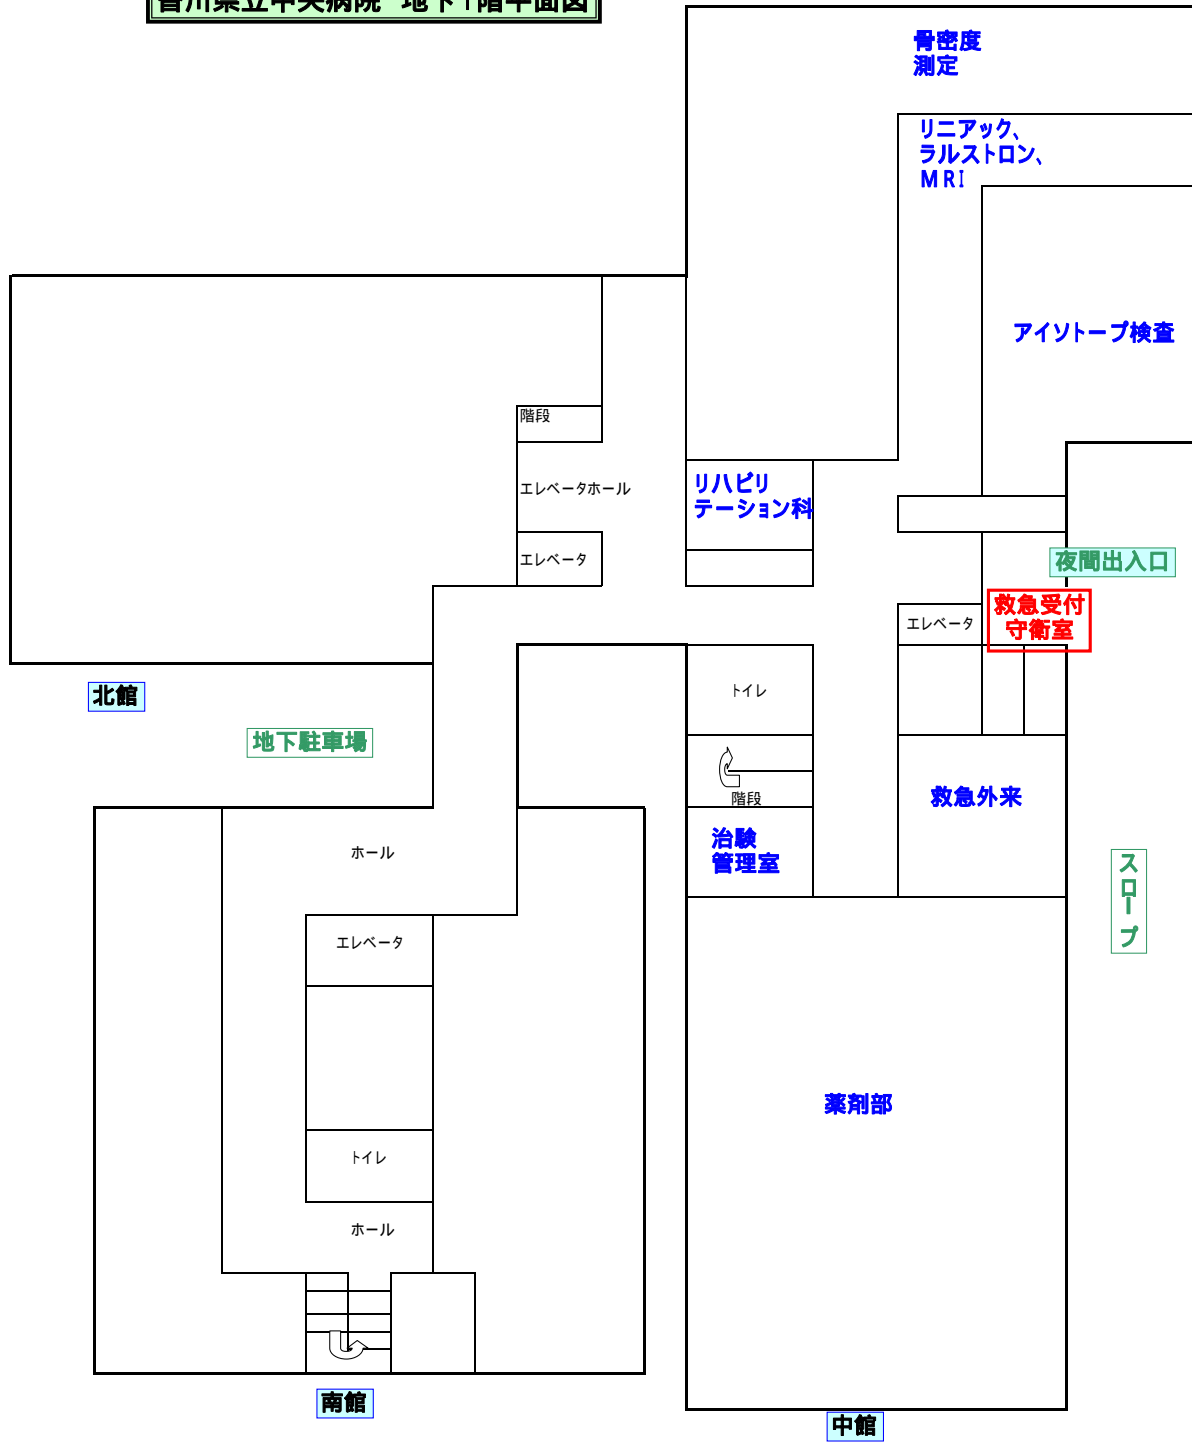

香川県立中央病院 地下1階平面図

県道33号線・亀卓小学校側

香川県立中央病院 地下1階平面図